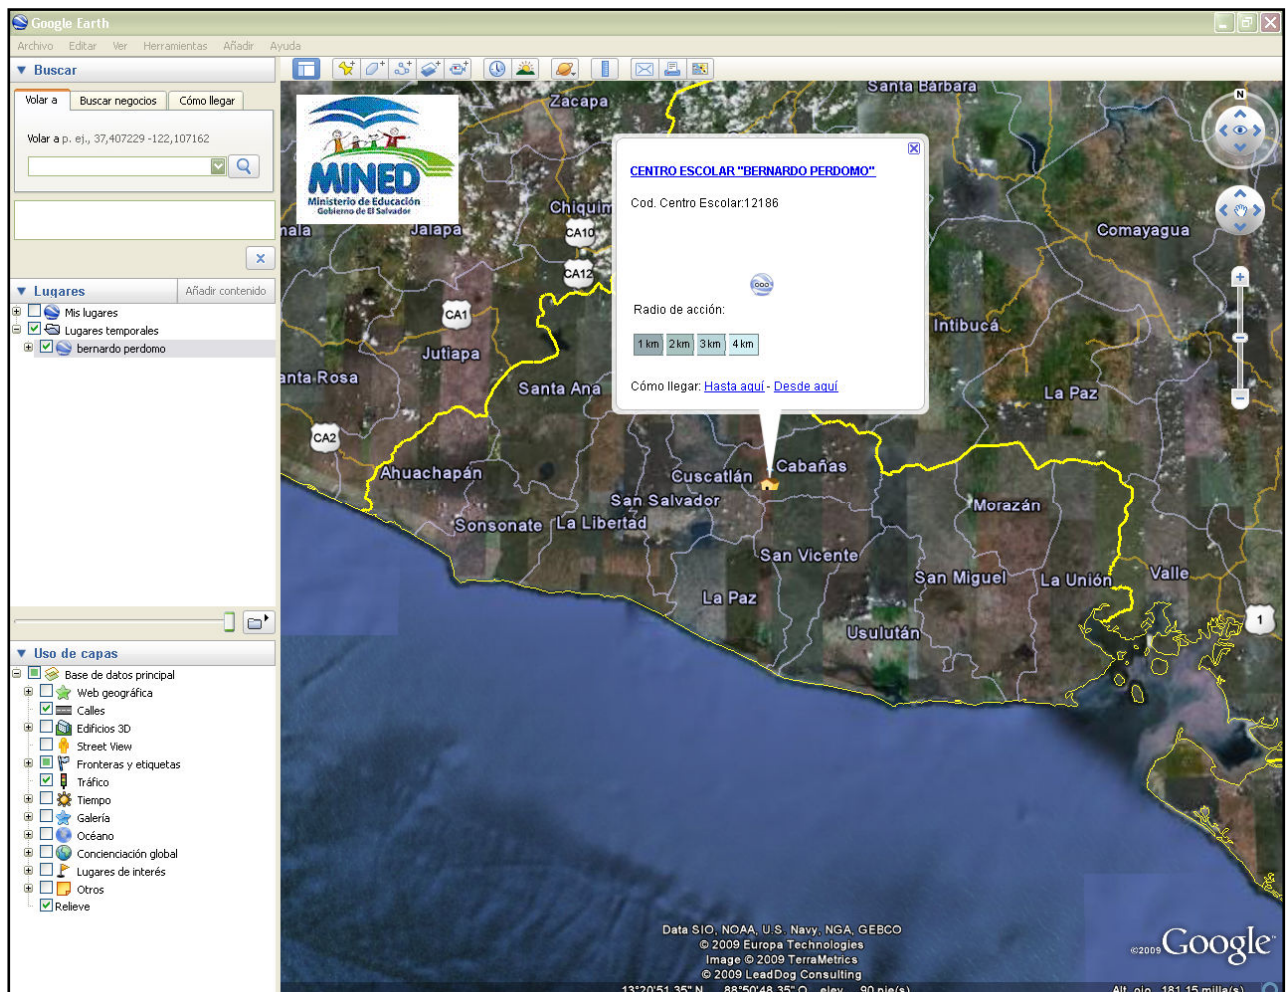

Paso 4:

Hacer Clic en el botón “Geográfica”

En ese instante aparecerá un cuadro de dialogo que hará referencia al archivo que se esta intentando descargar desde la Web, lo recomendable es seleccionar la opción de “Abrir” o “Abrir con”, recordemos que, previo a esto, hemos instalado “Google Earth”

En seguida se ejecutará el programa predeterminado para abrir la aplicación de Google Earth y mostrará el resultado de la búsqueda marcándolo con la imagen de una escuela de color anaranjado y con techo café y la bandera de El Salvador en ella.