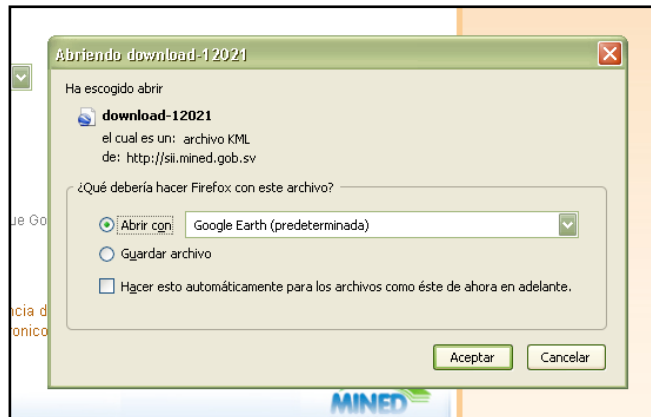

Nota 2: Es necesario tener instalado en nuestra computadora el programa “Google Earth” para poder hacer uso de esta herramienta.

Paso 3:

Completar el formulario que ahí aparece.

No todos los campos son requeridos, es decir, se puede buscar llenando un solo campo

Paso 4:

Hacer Clic en el botón “Geográfica”

En ese instante aparecerá un cuadro de dialogo que hará referencia al archivo que se esta intentando descargar desde la Web, lo recomendable es seleccionar la opción de “Abrir” o “Abrir con”, recordemos que, previo a esto, hemos instalado “Google Earth”

En seguida se ejecutará el programa predeterminado para abrir la aplicación de Google Earth y mostrará el resultado de la búsqueda marcándolo con la imagen de una escuela de color anaranjado y con techo café y la bandera de El Salvador en ella.